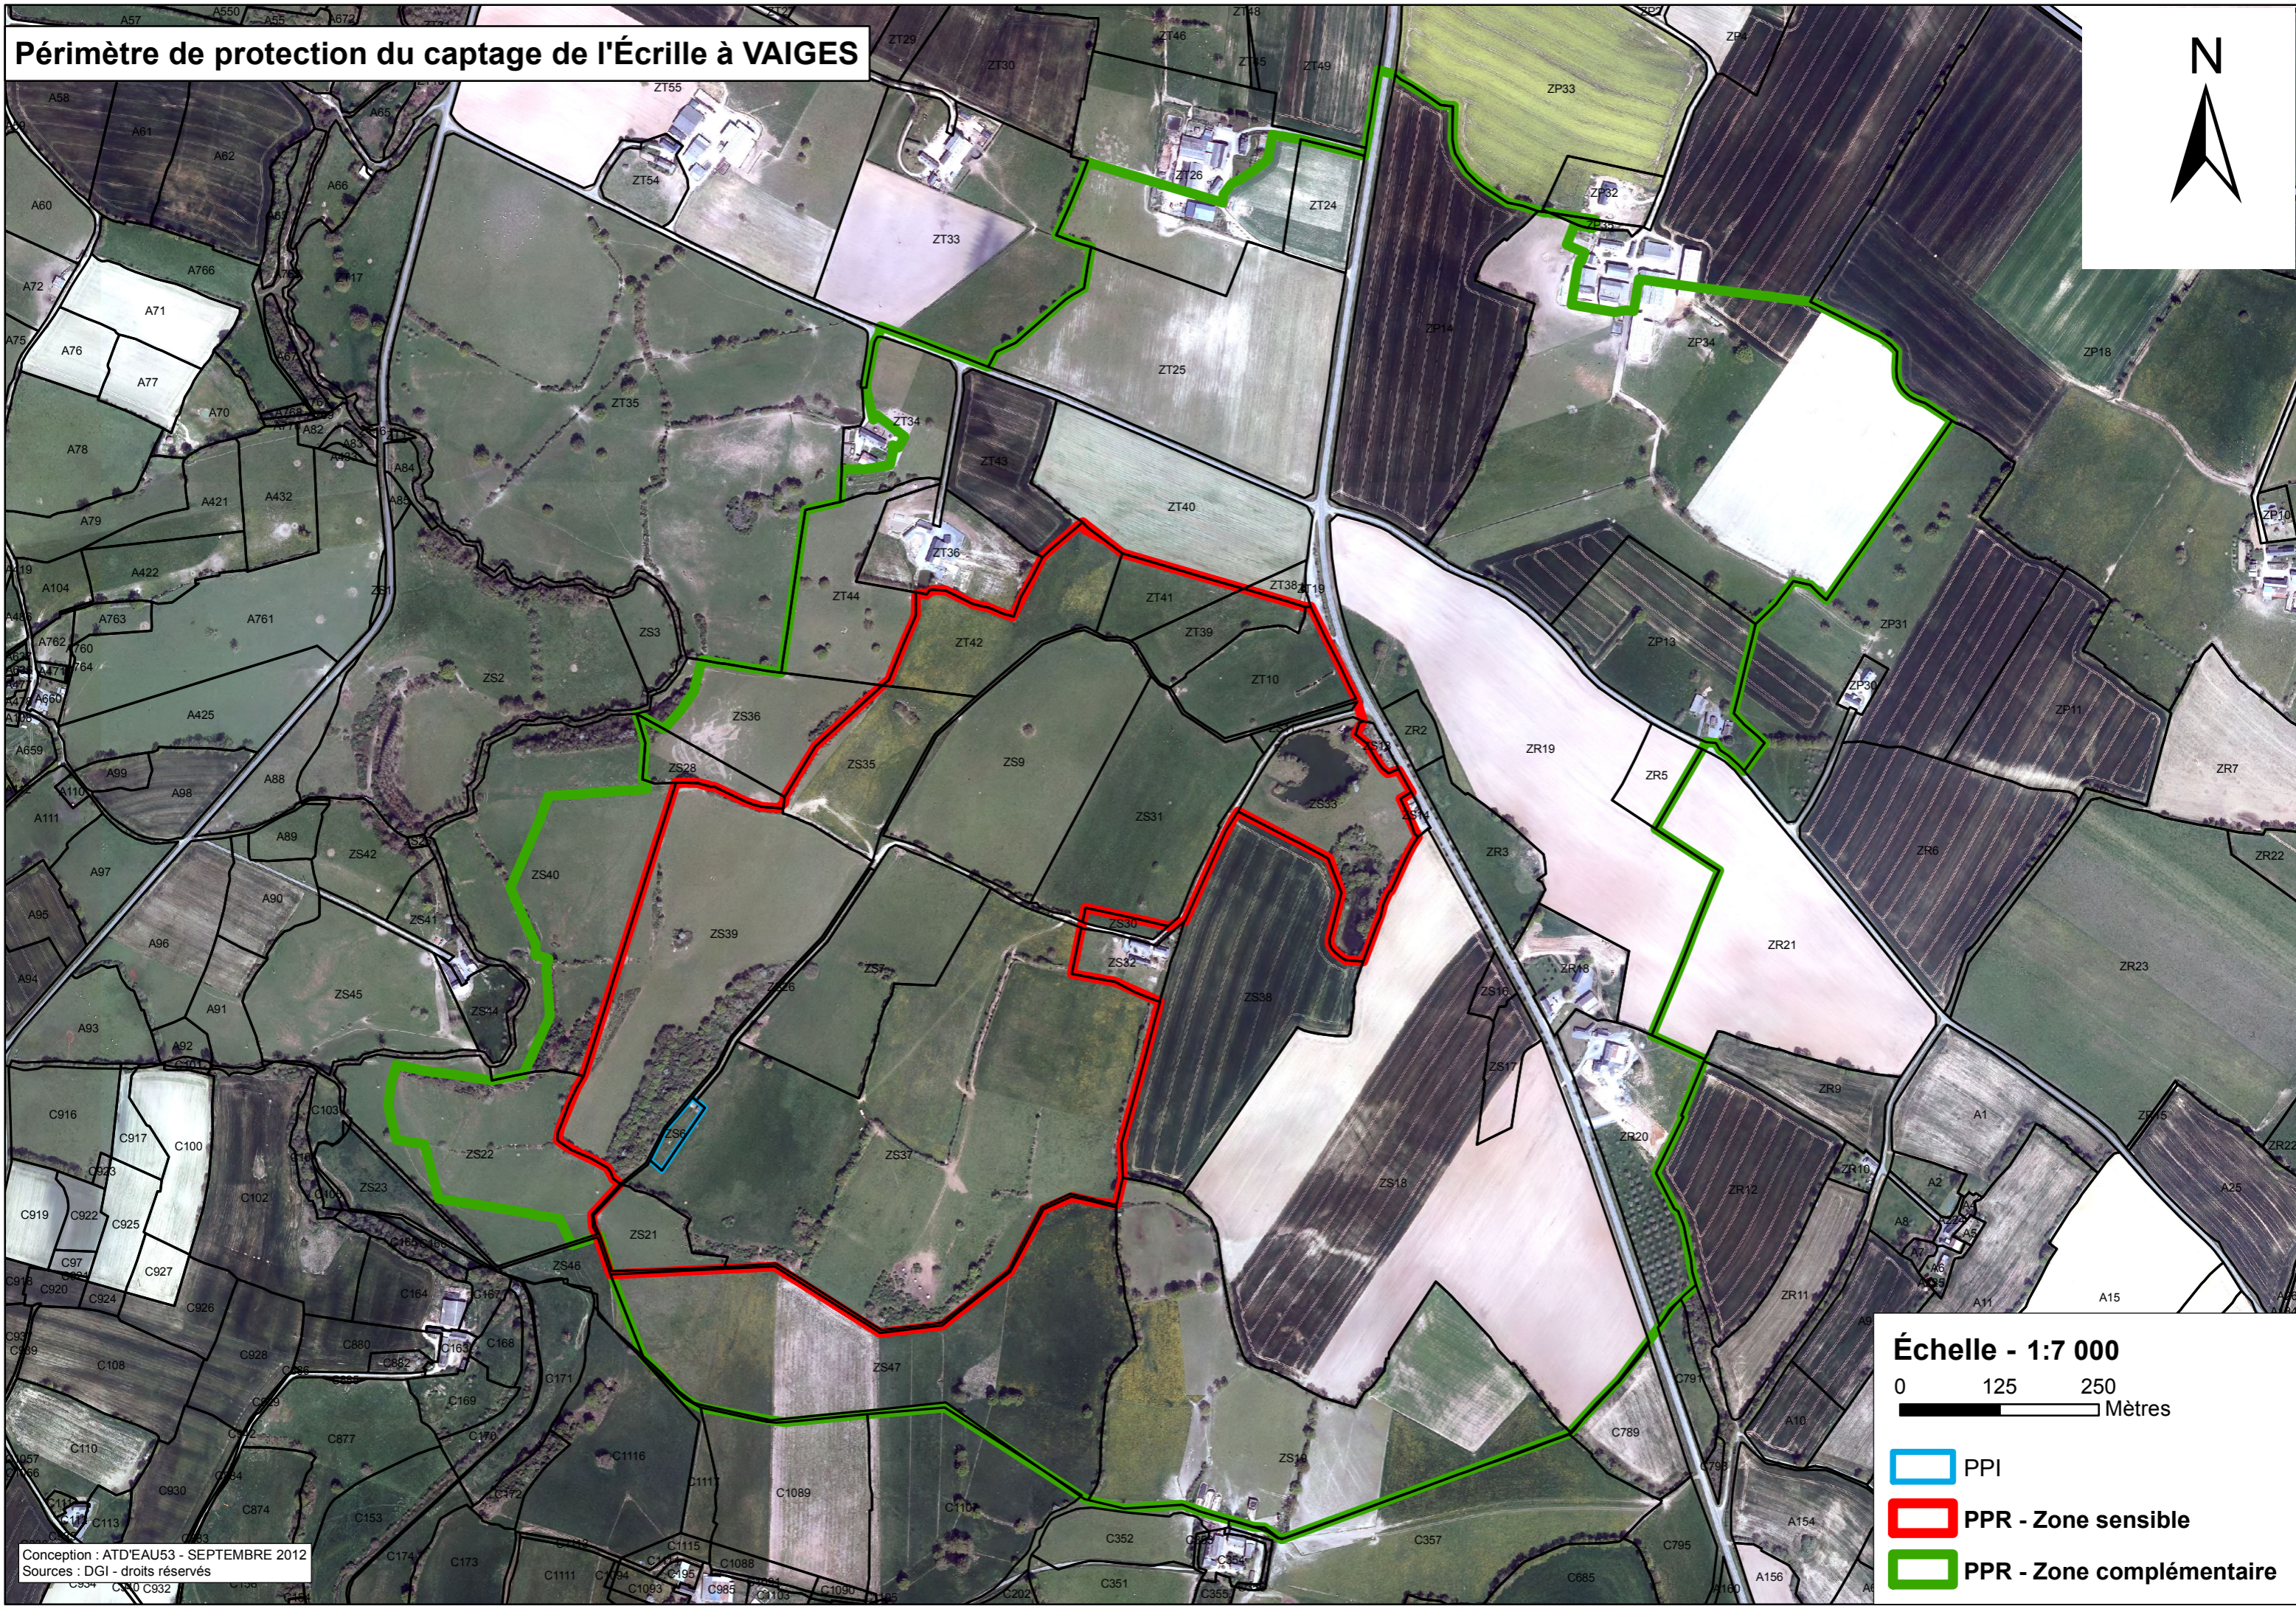

# Périmètre de protection du captage de l'Écrille à VAIGES

Échelle - 1:7 000

0 125 250 Mètres

-  PPI
-  PPR - Zone sensible
-  PPR - Zone complémentaire