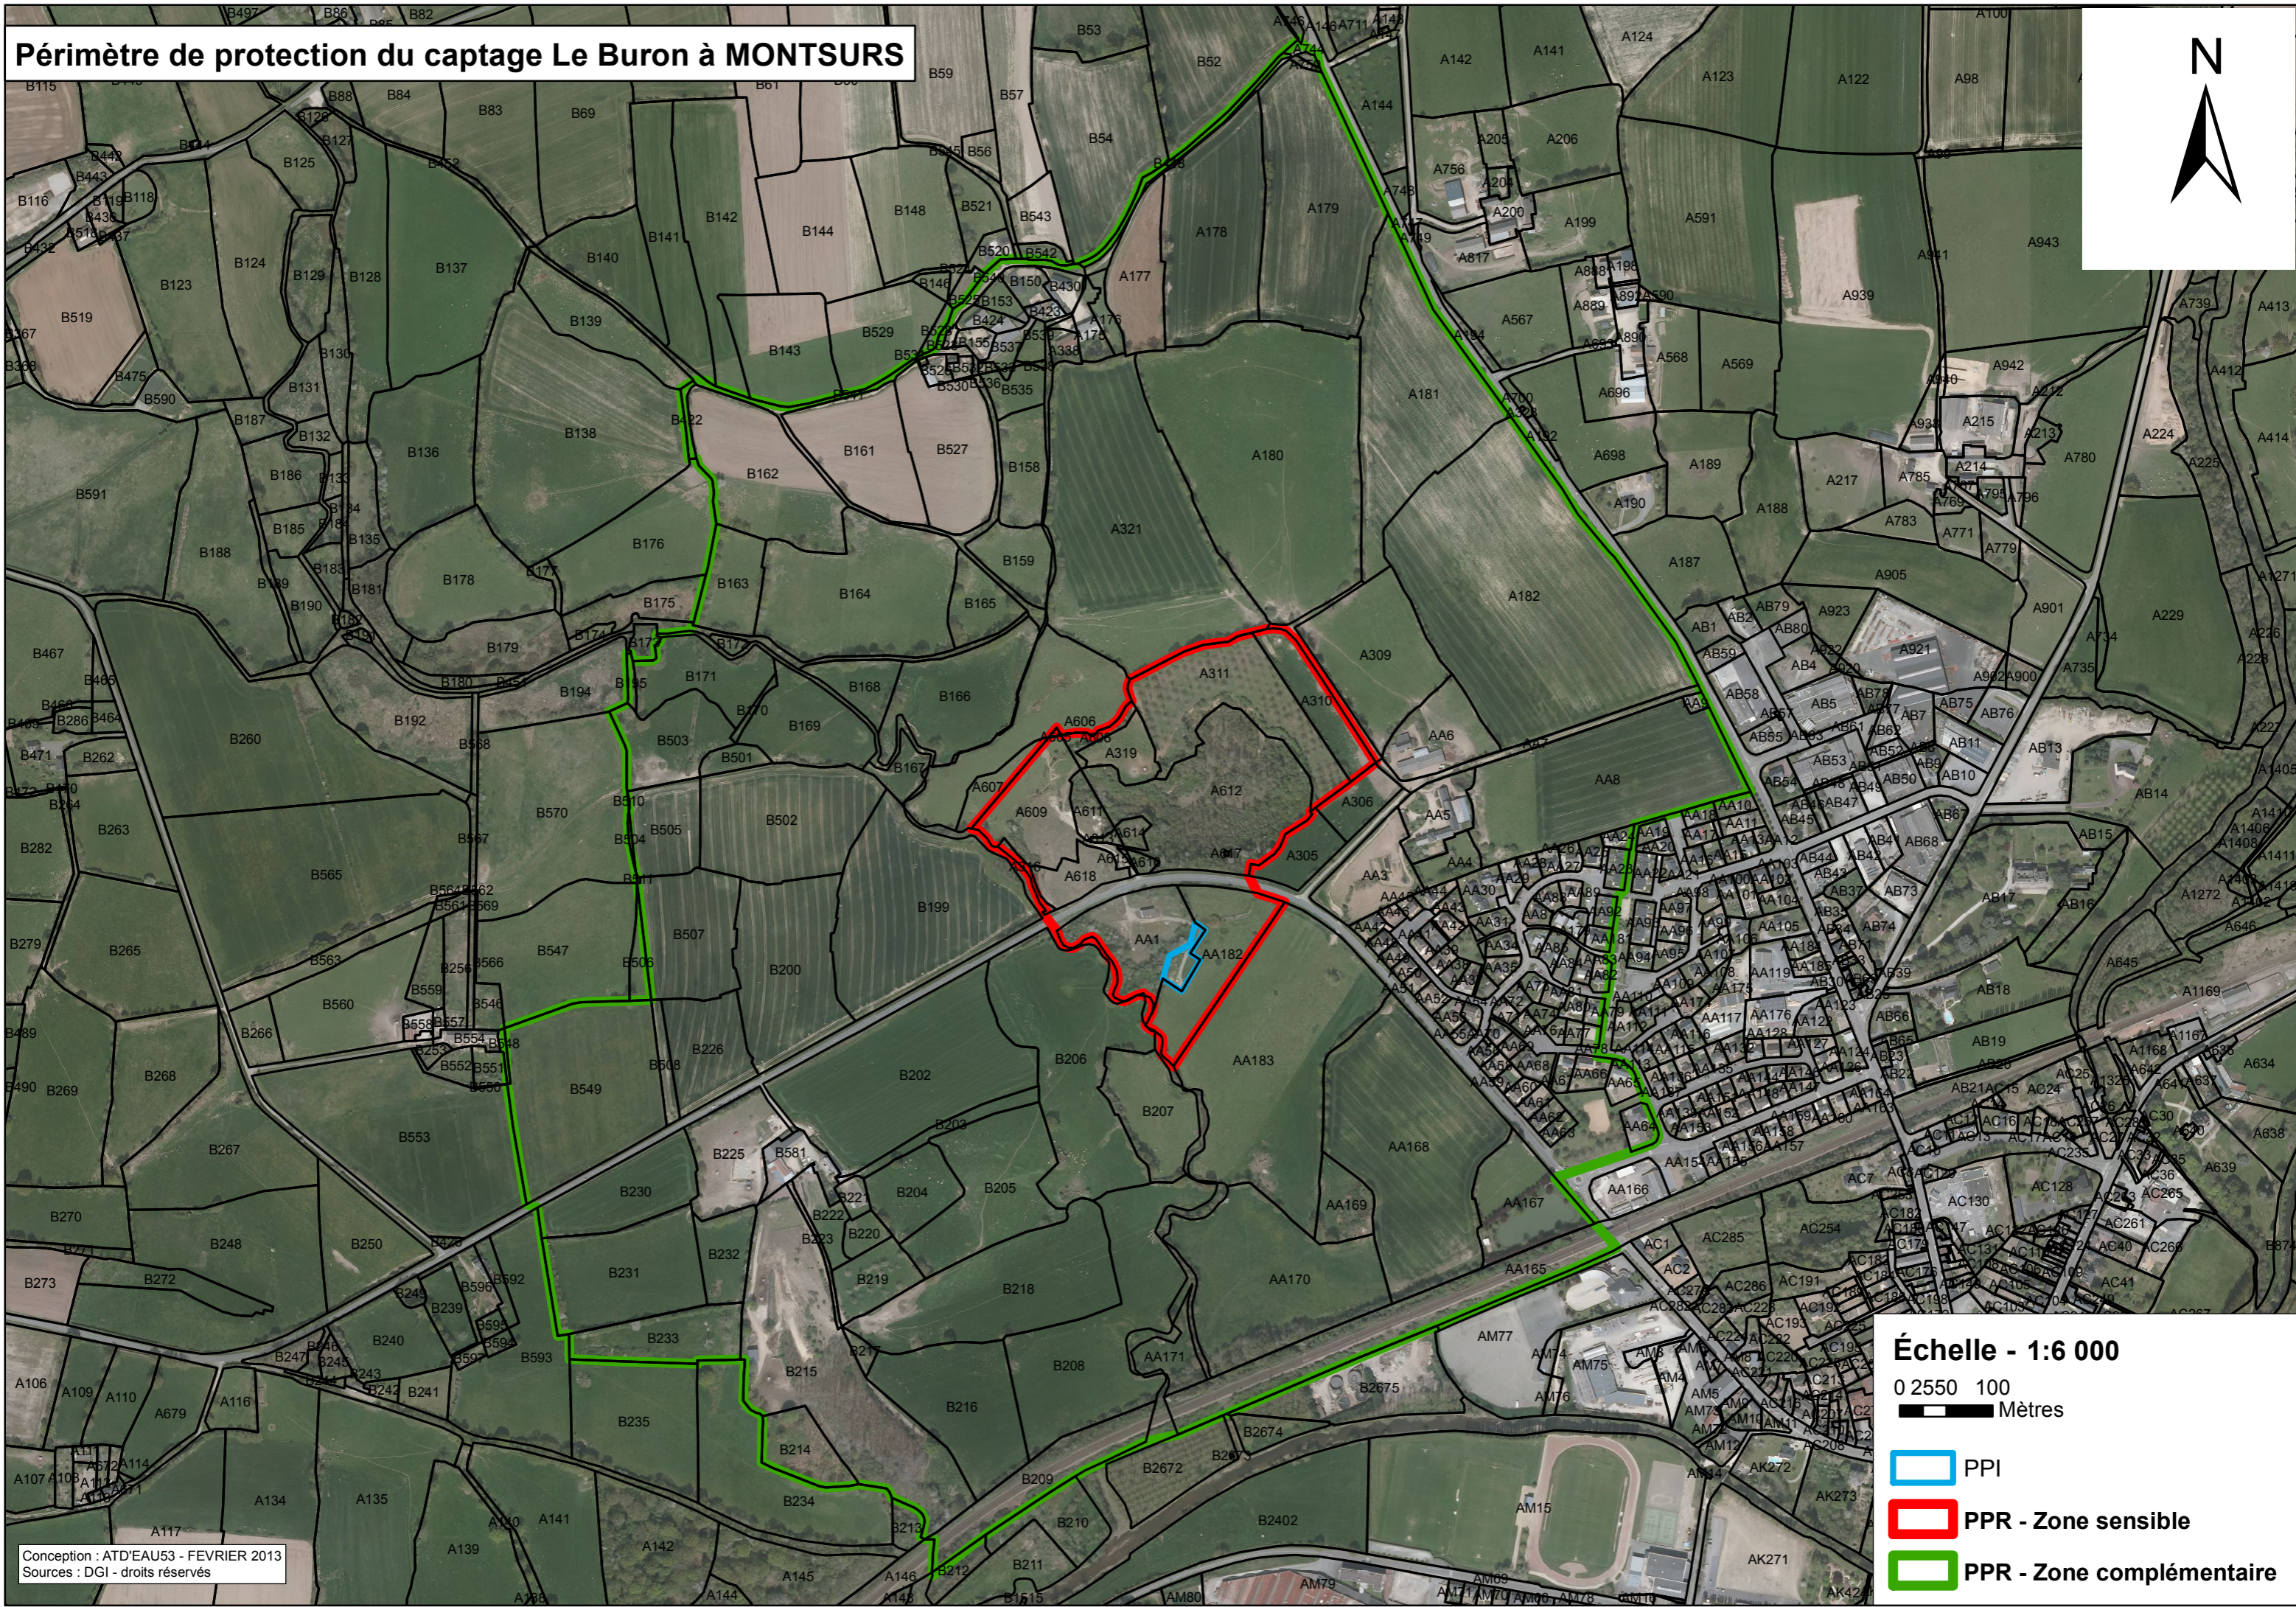

Périmètre de protection du captage Le Buron à MONTSURS

Échelle - 1:6 000

0 2550 100
Mètres

-  PPI
-  PPR - Zone sensible
-  PPR - Zone complémentaire